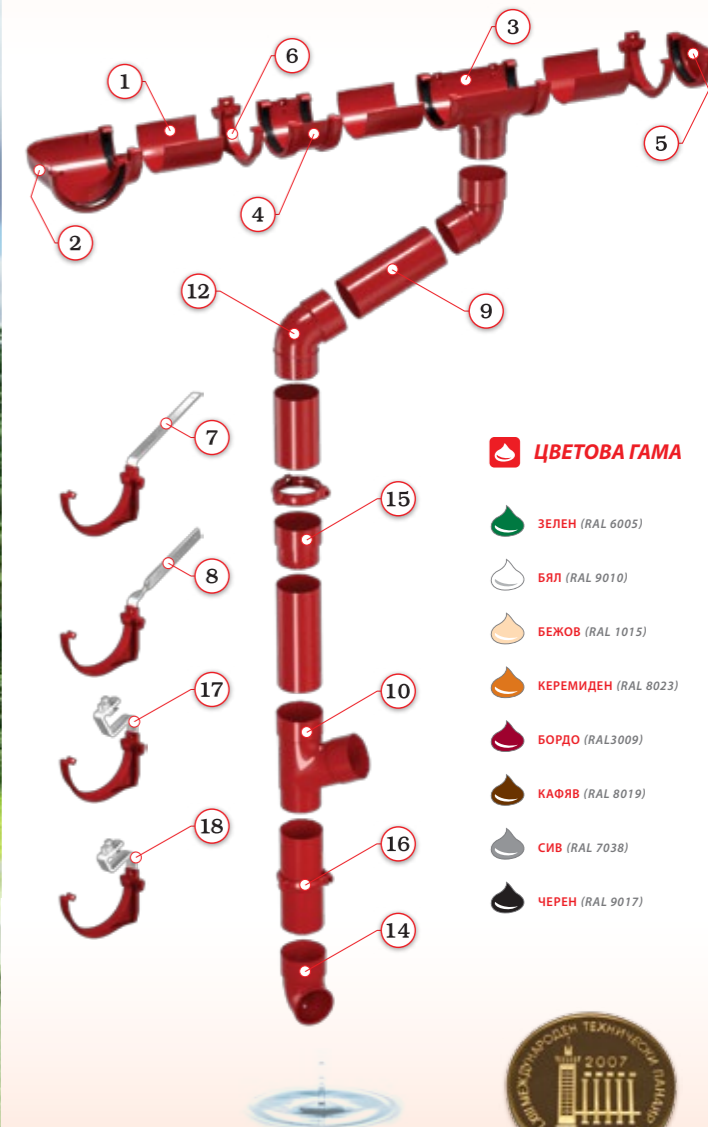

СИСТЕМА CLASSIC

ЦВЕТОВА ГАМА

- ЗЕЛЕН (RAL 6005)
- БЯЛ (RAL 9010)
- БЕЖОВ (RAL 1015)
- КЕРЕМИДЕН (RAL 8023)
- БОРДО (RAL 3009)
- КАФЯВ (RAL 8019)
- СИВ (RAL 7038)
- ЧЕРЕН (RAL 9017)

НОСИТЕЛ НА ЗЛАТЕН МЕДАЛ - ЕСЕН 2007
МЕЖДУНАРОДЕН ТЕХНИЧЕСКИ ФИЛИП - ПЛОВДИВ